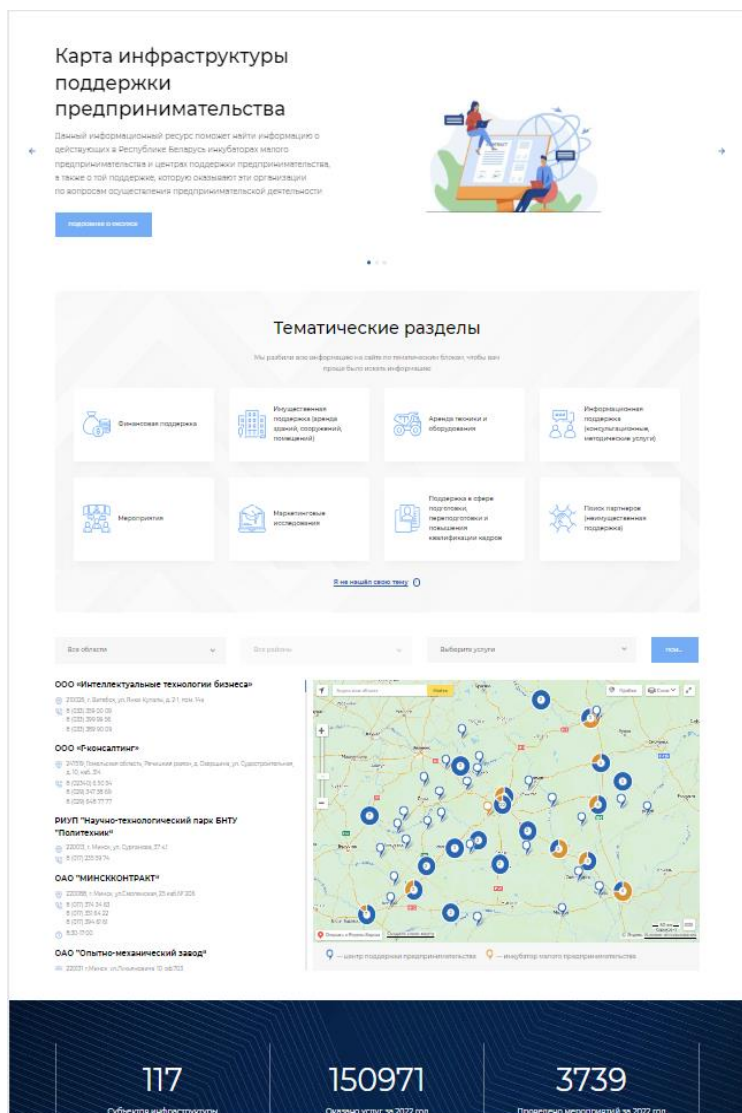

Для поддержки МСП

Минэкономики запустило новый цифровой ресурс*!!!

Вся информация
о существующих в стране
субъектах
инфраструктуры поддержки
предпринимательства
в одном месте!

- Поиск по тематике волнующего вопроса
- Поиск по местоположению субъекта
- Важные мероприятия
- Основные НПА
- Полезная информация